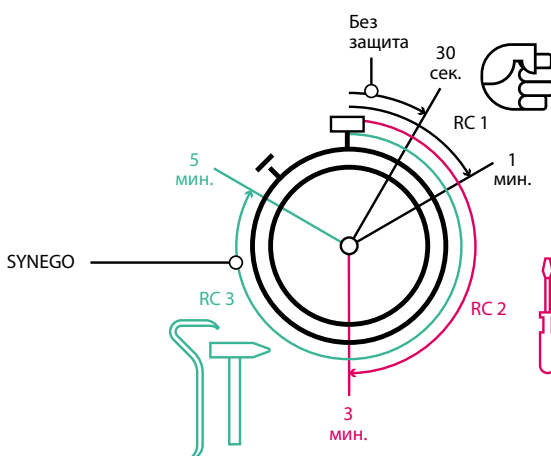

Безопасност до клас на съпротивление RC 3

Прозорците с клас на устойчивост RC 1 имат ниска степен на защита от взлом и следователно могат да бъдат преодоляни за сравнително кратко време. От друга страна, класовете с по-висока устойчивост на взлом изискват значително повече време и най-вече тежки инструменти.

Прозорците SYNEGO постигат без проблемно клас на устойчивост на взлом RC 2. Дори изискванията за клас на устойчивост на взлом RC 3 могат лесно да бъдат достигнати с подходящи допълнителни мерки.