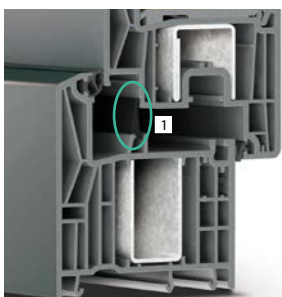

Шумът разболява, дори и ако сте изложени на него неволно и несъзнателно. Проучванията показват, че редовното излагане на шум от трафика води до значително по-висок риск от сърдечносъдови заболявания. Оставете навън вредния, причиняващ стрес, шум. Благодарение на по-голямата строителна дълбочина на профила, SYNEGO дава възможност да се използват специални функционални тройни стъклопакети за осигуряване на повишена звукоизолация, което гарантира тишината и спокойствието в дома.

1 Средно уплътнение