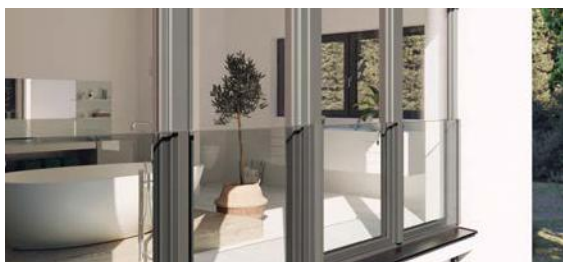

Интелигентни допълнителни опции

Прозорците SYNEGO впечатляват с висока топлоизолация и отлични звукоизолационни стойности. Можете да добавите стойност към вашите прозорци SYNEGO с добре обмислени допълнения.

Сертифицирани предпазни парапети

Стъкленият парапет за френски прозорци SKYFORCE обединява доказана безопасност с визуална завършеност. Подкрепя изчистените линии на модерните фасади и може да се закрепя без видими винтове.